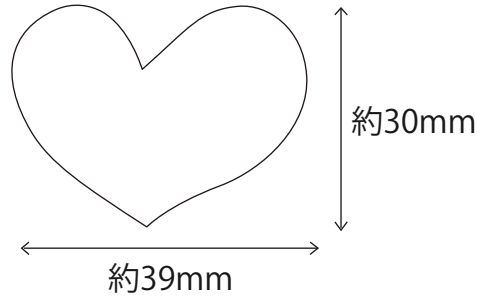

レシピNo.KR0666 クリスタルパールとビジュアのハートブローチ

〈図案〉

クリアファイルの下に敷き、
プレシャスクリスタルクレイの
成型にお使いください。